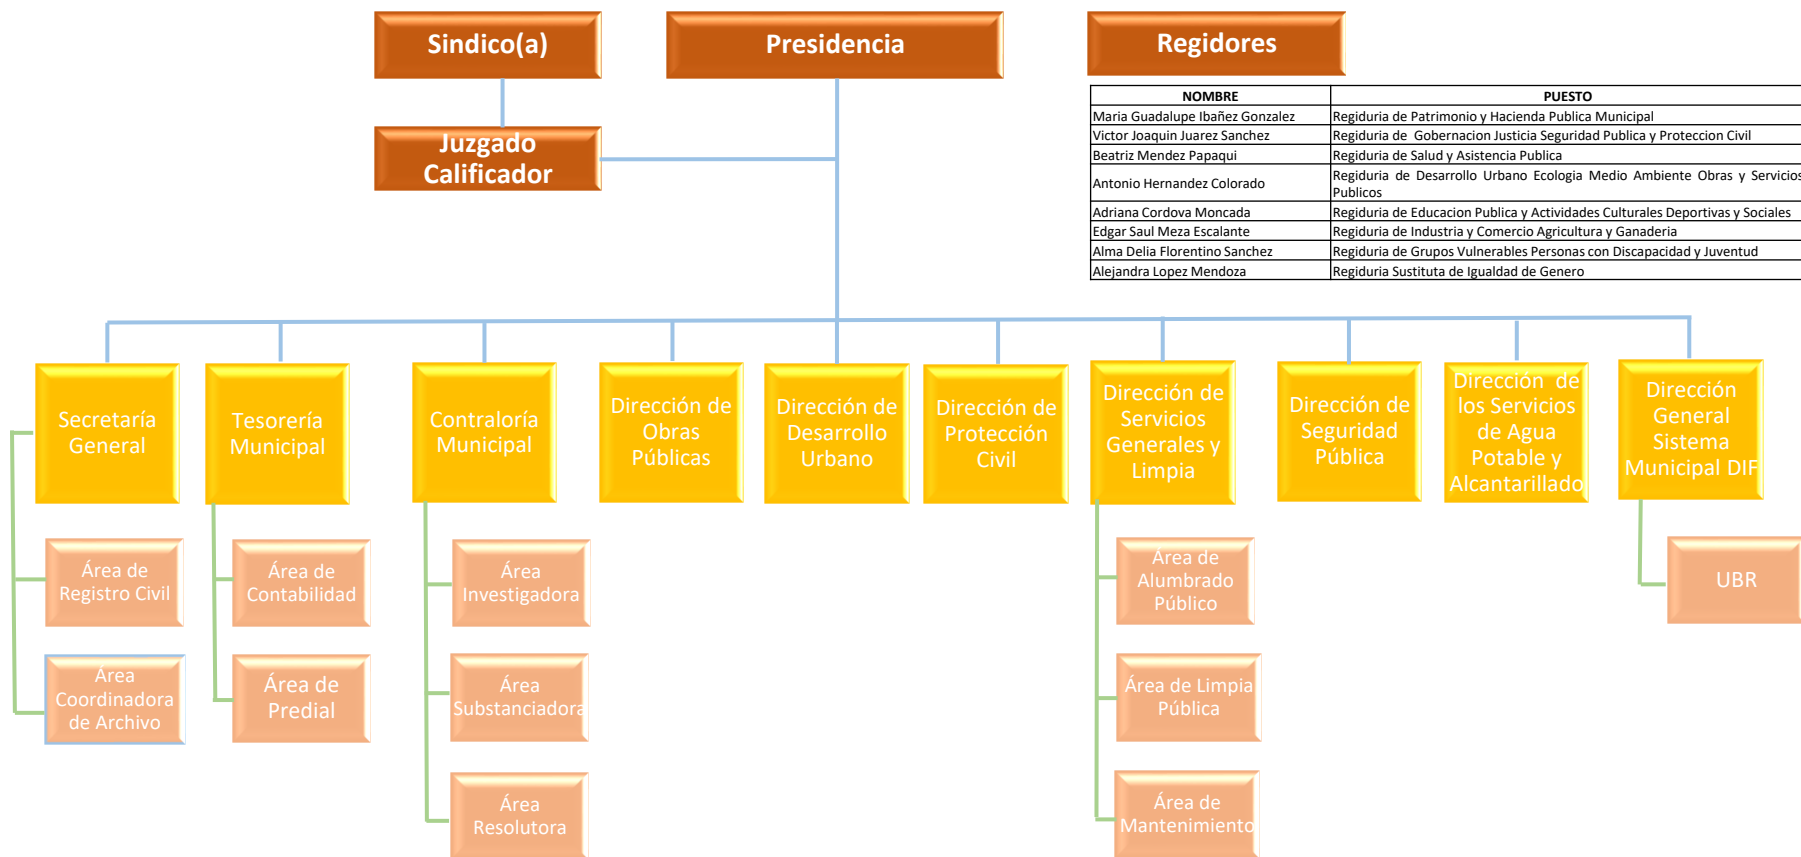

# Organigrama Tlachichuca

NOMBRE	PUESTO
Maria Guadalupe Ibañez Gonzalez	Regiduría de Patrimonio y Hacienda Publica Municipal
Victor Joaquin Juarez Sanchez	Regiduría de Gobernacion Justicia Seguridad Publica y Proteccion Civil
Beatriz Mendez Papaqui	Regiduría de Salud y Asistencia Publica
Antonio Hernandez Colorado	Regiduría de Desarrollo Urbano Ecologia Medio Ambiente Obras y Servicios Publicos
Adriana Cordova Moncada	Regiduría de Educacion Publica y Actividades Culturales Deportivas y Sociales
Edgar Saul Meza Escalante	Regiduría de Industria y Comercio Agricultura y Ganaderia
Alma Delia Florentino Sanchez	Regiduría de Grupos Vulnerables Personas con Discapacidad y Juventud
Alejandra Lopez Mendoza	Regiduría Sustituta de Igualdad de Genero

Nota: Comunicación Social – Staf Presidencia  
Titular de Transparencia – Art. 15 de la LTyAIPEP